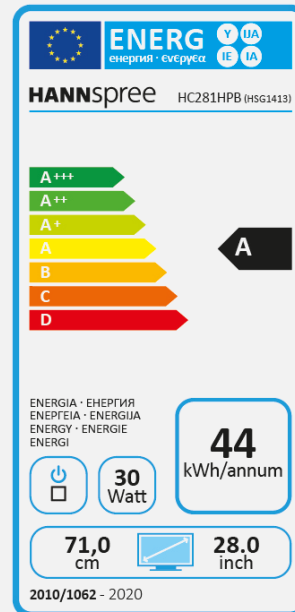

### Andere Eigenschaften

ECO  
Friendly

Low Blue  
Light  
Modus

Neigbar

Flimmer  
frei

Bildschirmgröße	71.1cm / 28" Diagonale
Panel Typ	LED Backlight TN Panel
Seitenverhältnis	16:9
Auflösung (H x V)	1920 x 1080 Full HD
Helligkeit (Nativ)	300cd/m <sup>2</sup>
Kontrast (Nativ)	1.000:1 (Nativ)
Kontrast (Aktiv)	10.000.000:1 (Aktiv)
Betrachtungswinkel L/R; O/U	170° H – 160° V (CR >10)
Reaktionszeit	5 msec
Pixelabstand	0,2715 (H) x 0,2715 (V) mm (TBC)
Bildschirmoberfläche	Anti-Glare; Hard Coating: 3H; Haze: 25%
Bildschirmfarben	1.073G (8 bits + High FRC) Farbraumabdeckung 125% sRGB, 90% NTSC
Horizontale Frequenz	30 ~ 83 kHz
Vertikale Frequenz	60 ~ 75 Hz
Max. Monitor Frequenz	1920 x 1080 @ 60Hz
Eingang 1	D-Sub (VGA)
Eingang 2	HDMI 1.4
Eingang 3	-
Eingebaute Lautsprecher	Ja, 2W x 2, 4Ω
Energieverbrauch	An: 29.9W; Standby: 0.38W; Aus: 0.13W
Stromquelle	Externe PSU DC: 12V – 4A Eingang: AC 100 ~ 240 Volt; 50 ~ 60 Hz
Produktmaße	650 x 463 x 182 mm mit Standfuß (B x H x T) 650 x 372 x 55 mm ohne Standfuß (B x H x T)
Verpackungsmaße	720 x 445 x 110 mm (B x H x T)
Netto / Brutto Gewicht	4.7 Kg / 6.2 Kg

VESA Aufnahme	100 x 100 mm
Monitorstandfuß	Normal
Neigbar/ Kensington Lock	-5° ~ +15°(±2°) / Ja
Pivot / schwenkbar	Nein / Nein
Bedienelemente	Menü, - / Hell, + / Vol, Eingang / AUTO, POWER
Farbeeinstellungen	5500K, 6500K, 9300K, Benutzerdefiniert
Voreinstellungen	PC, Film, Spiel, ECO Mode
Gehäuse- und Standfußfarbe	Frontblende: Matt Hintere Abdeckung, Arm & Basis: Schwarze Textur
Bildschirmanzeige	7 OSD Sprachen
Zubehör/Lieferumfang	Netzteil mit Kabel (1,5m); HDMI Kabel (1,5m); Garantiekarte; Schnellstartanleitung
Weitere Eigenschaften	Low Blue Light Modus Flimmerfrei

Herstellername	HANNspree
Modellname	HC281HPB
Energieeffizienzklasse	A
Displaygröße (Zentimeter)	71
Displaygröße (Zoll)	28.0
Stromverbrauch aktiv (W)	30
Jährlicher Stromverbrauch* (kWh)	44
Standby-mode Stromverbrauch (W)	0,38
Stromverbrauch inaktiv(W)	0,13
Displayauflösung	1920 x 1080